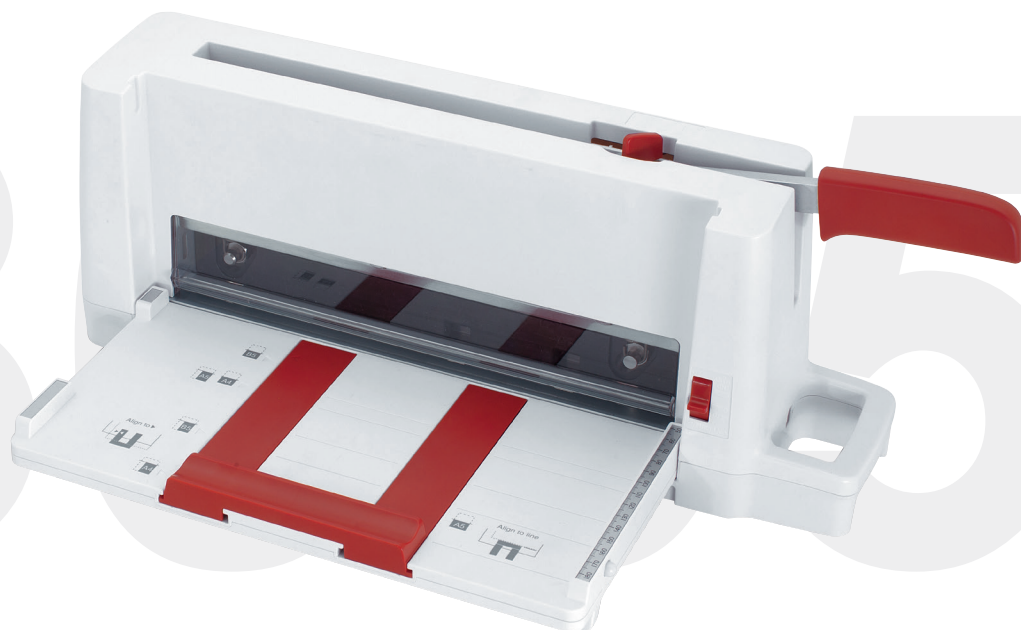

IDEAL 3005

Guillotina de oficina IDEAL 3005

Ref. 4410014

IDEAL

Guillotina de oficina portátil y ultra compacta para formatos pequeños.

Corte preciso de hasta 55 hojas de 70 gr/m² con poco esfuerzo. La solapa de seguridad transparente de la zona de corte protege contra accidentes. Con indicador de línea de corte LED para cortes precisos. Con guía doble. Tres puntos de ajuste en la mesa para cortar fácilmente formatos DIN (DIN A5, B5, A4). Escala milimétrica. Patas de goma antideslizante para mayor estabilidad. Cómoda asa para facilitar su transporte. Dimensiones en posición de reposo (al x an x prof): 175×500×115 mm.

FICHATÉCNICA

IDEAL 3005

Longitud del corte, mm	300
Altura del corte, mm	5.5
Capacidad máxima, hojas (70 gr/m ²)	55
Tipo de cuchilla	manual
Pisón	automático
Protección de cuchilla	manual
Escala de medición	milimétrica
Formatos señalados	A5, B5, A4
Dimensiones, mm (ancho × profundo × alto)	500×240×190
Peso, kg	5.2
Garantía	1 año